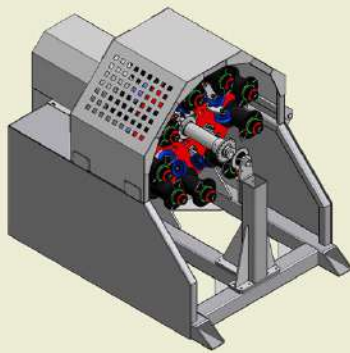

ЭТ 000 00 00 5Х

Одностороннее устройство

Левый блок питания

Правый блок питания

Табличка устройства

Линейный контроллер

КБ 09.00.00.000 СБ

№ п/п	№ докум.	И. дата	И. дата	№	И. дата	№
1	КБ 09.00.00.000 СБ	2004.05	2004.05	1/20		
2						
3						
4						
5						
6						
7						
8						
9						
10						