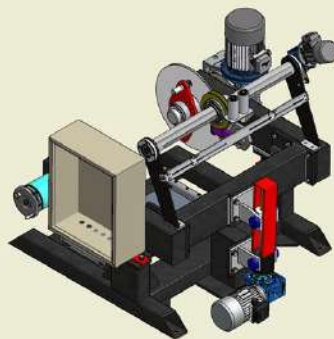

ЭТ 000 00 00 5Х

Одностороннее устройство

Левый блок питания

Правый блок питания

Табличка устройства

Линейный контроллер

КБ 09.00.00.000 СБ

№ п/п	№ докум.	И. дата	И. дата	№	И. дата	№
1	КБ 09.00.00.000 СБ	2004.05	2004.05	1/20		
2						
3						
4						
5						
6						
7						
8						
9						
10						