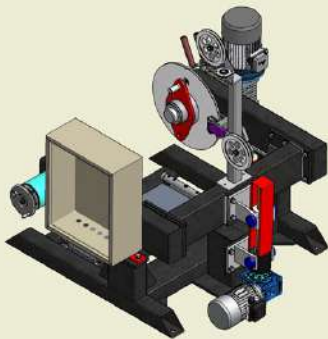

ЭТ 000 00 00 5Х

Одностороннее устройство

Левый блок питания

Правый блок питания

Табличка устройства

Линейный контроллер

КБ 09.00.00.000 СБ

№ п/п	№ докум.	И. дата	И. дата	№	И. дата	№
1	КБ 09.00.00.000 СБ	2004.05	2004.05	1/20		
2						
3						
4						
5						
6						
7						
8						
9						
10						